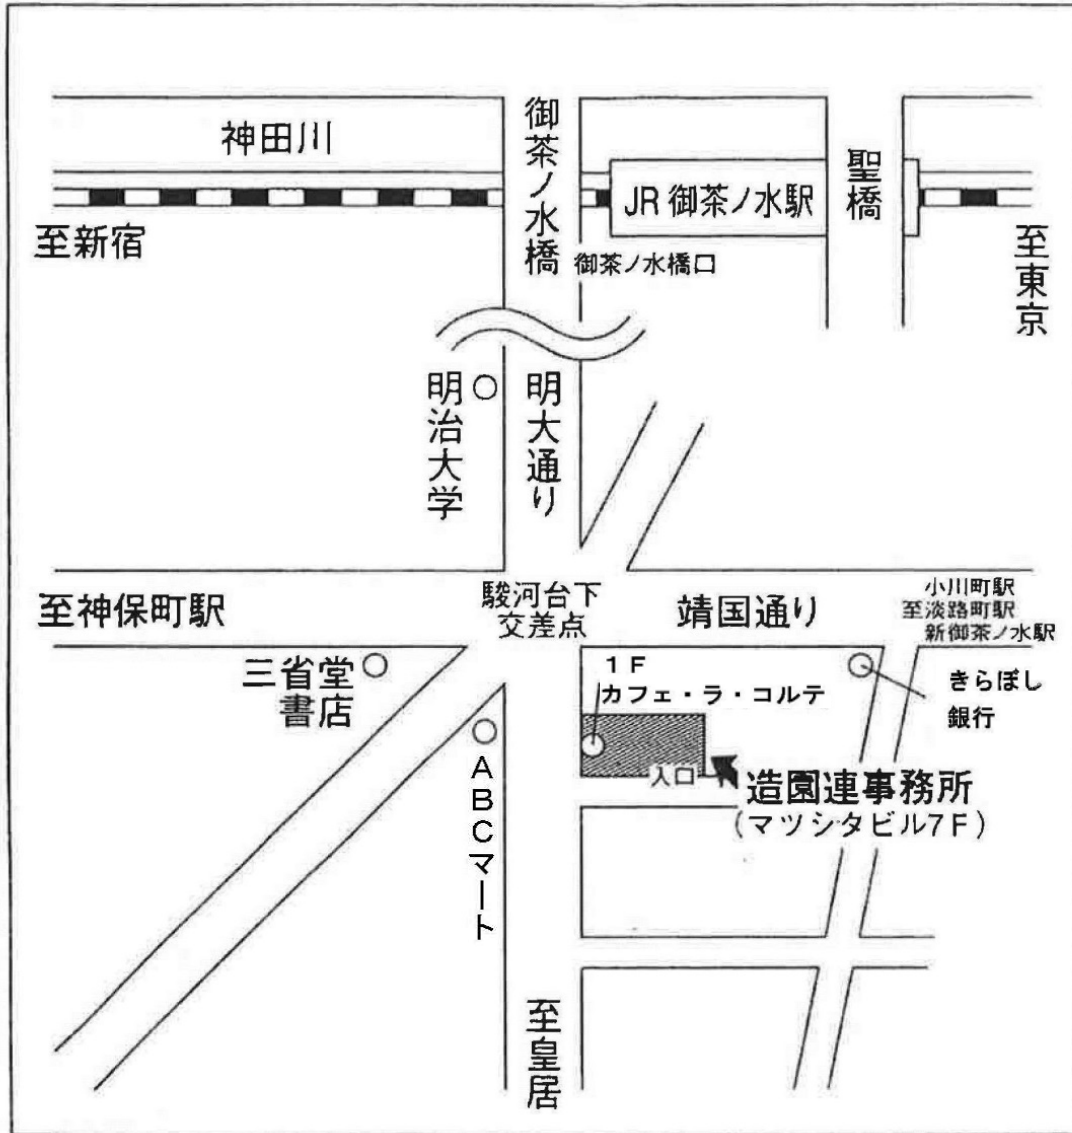

一般社団法人 日本造園組合連合会

〒101-0052 東京都千代田区神田小川町3-3-2 マツシタビル7階

TEL 03-3293-7577 FAX 03-3293-7579

造園連事務所略図

JR

中央線・総武線「御茶ノ水駅」御茶ノ水橋口下車 徒歩8分

地下鉄

半蔵門線・都営新宿線・三田線「神保町駅」下車 A7出口より徒歩5分

丸ノ内線「淡路町駅」・千代田線「新御茶ノ水駅」・都営新宿線「小川町駅」
各駅より下車 B7出口より徒歩5分