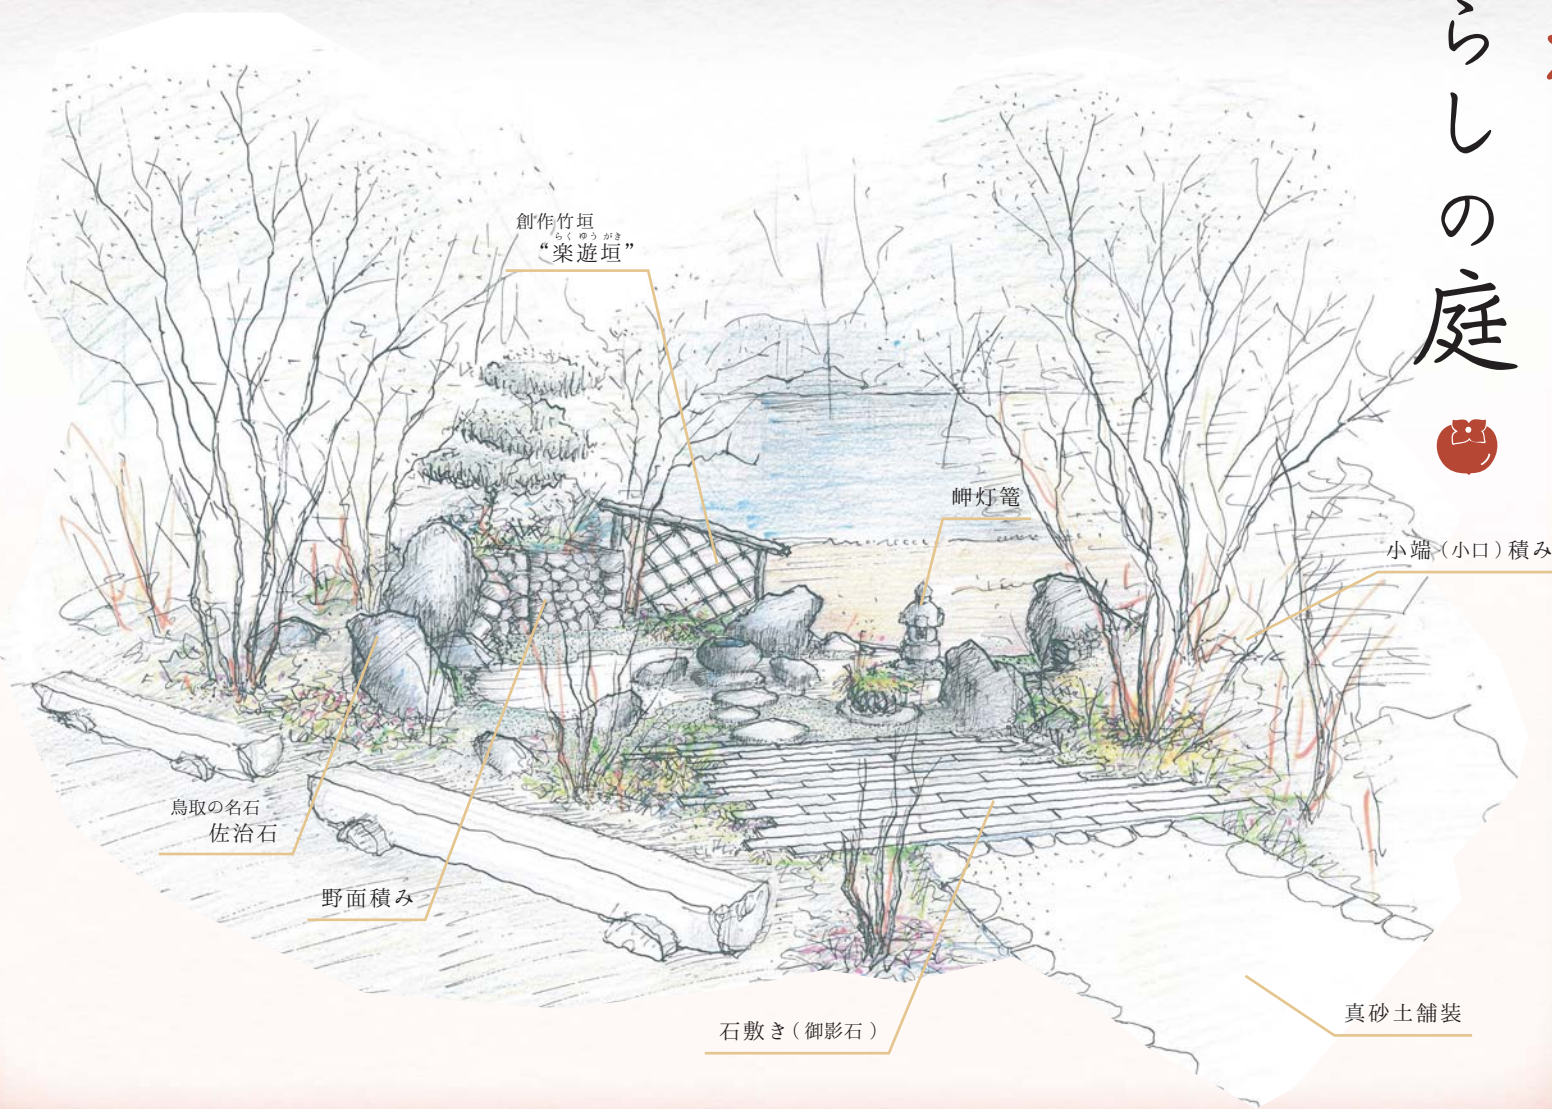

# 夕映えの 湖秋を楽しむ 暮らしの庭

湖山池を借景として、ダイナミックな景観を十分に楽しめるよう配慮しました。  
日本庭園の伝統の技に新しい感性を取り入れ、花や樹木や石に季節を感じる暮らしの庭です。